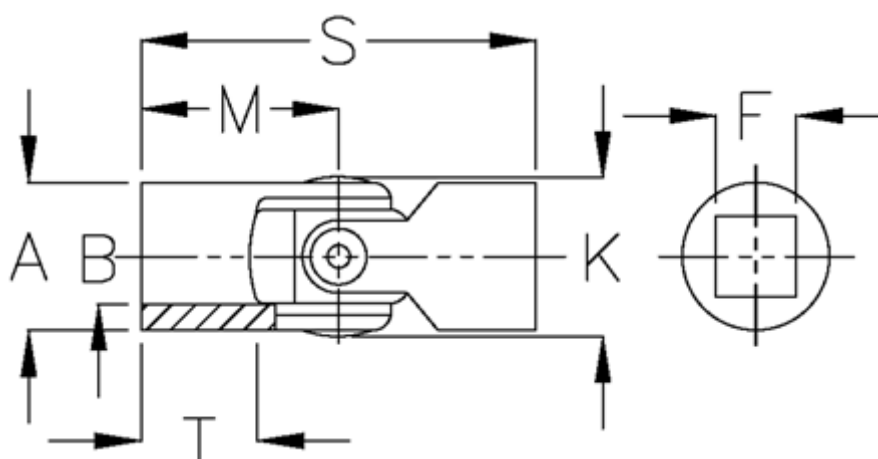

Varenummer: 07725404
Beskrivelse: Enkelt krydsled med glideleje
0.725.404

Mål

A	= 25
F	= 12
K	= 26.5
M	= 37
MD max. Nm	= 20
s	= 74
T	= 22